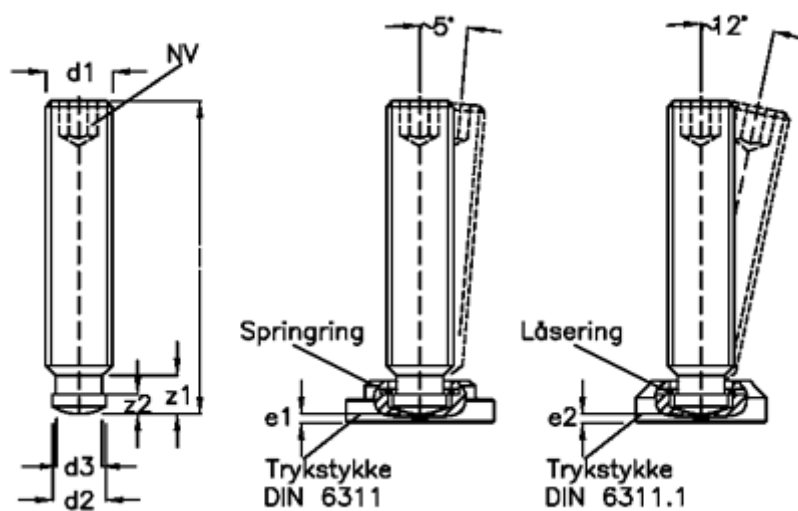

Varenummer: 20801712
 Beskrivelse: E+G Pinolskrue med kuglehoved
 DIN 6332-M16-65-SK

Mål

d1	= M16	z2 = 5.0
d2	= 12	
d3	= 11.0	
e1	= 5.3	
e2	= 4.5	
Indvendig sekskant	= 8	
l1	= 65	
z1	= 10.6	